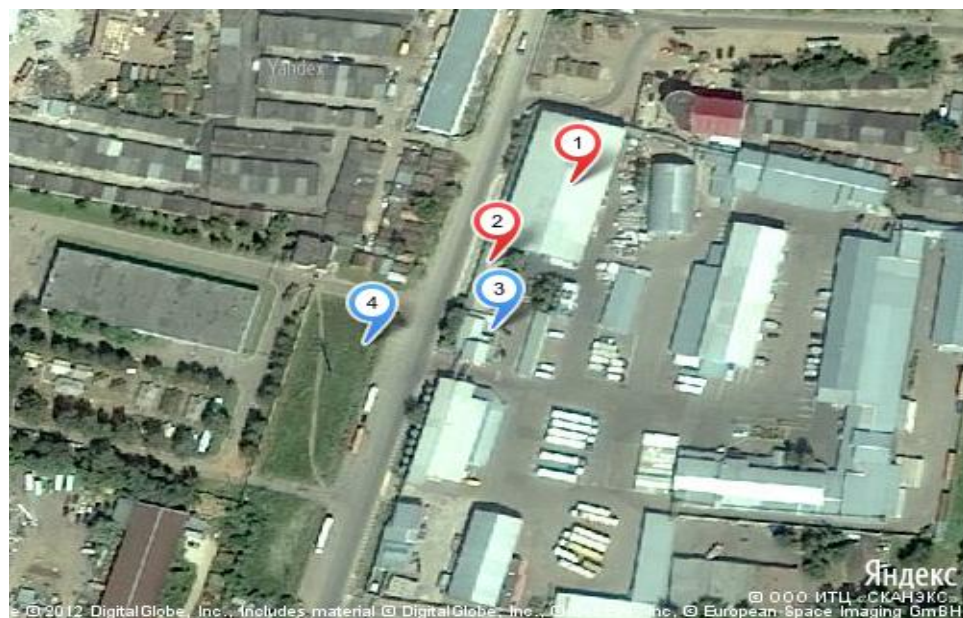

# План проезда на склад

## План проезда со МКАДа через строительный рынок

Склад

8.495 589 69 24

Для автомобилей до 2 т.

## План проезда через Киевское ш.

Склад

8.495 589 69 24

Для автомобилей более 2 т.

## Схема спутник

- 1 Склад Кровля
- 2 Офис оформления документов
- 3 Проходная на склад
- 4 Стоянка автотранспорта