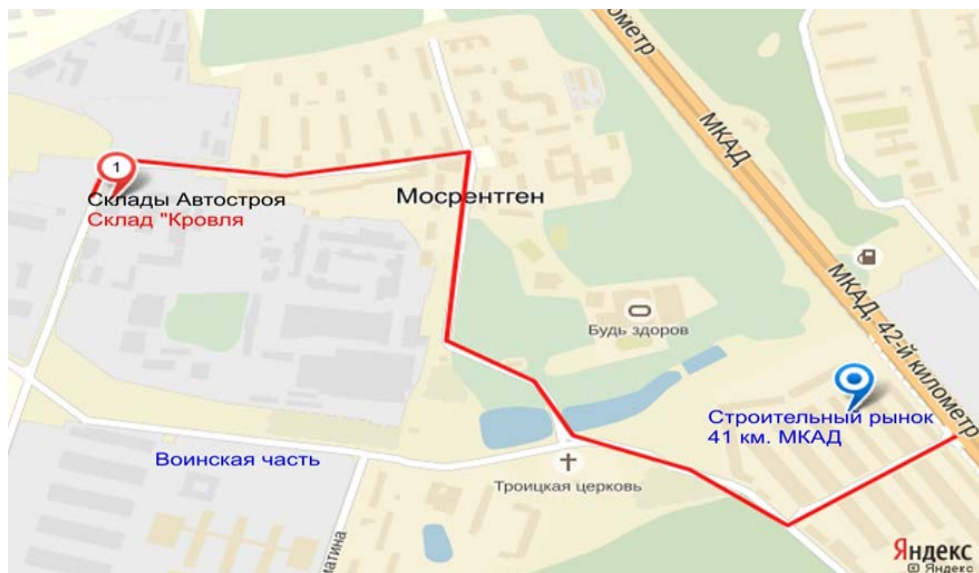

# План проезда на склад

## План проезда со МКАДа через строительный рынок

Склад

8.495 589 69 24

Для автомобилей до 2 т.