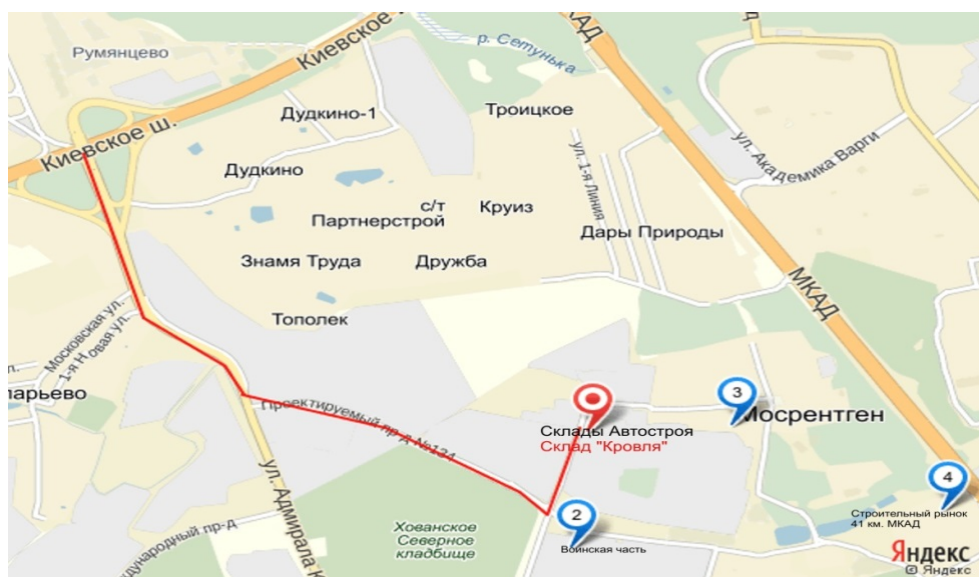

# План проезда на склад

## План проезда со МКАДа через строительный рынок

Склад

8.495 589 69 24

Для автомобилей до 2 т.

## План проезда через Киевское ш.

Склад

8.495 589 69 24

Для автомобилей более 2 т.

## Схема спутник

- 1 Склад Кровля
- 2 Офис оформления документов
- 3 Проходная на склад
- 4 Стоянка автотранспорта